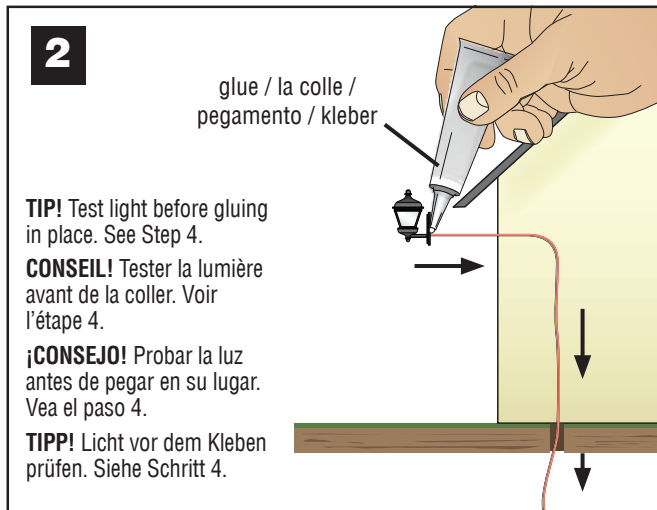

### INSTRUCTIONS / INSTRUCTIONS / INSTRUCCIONES / ANWEISUNGEN

**TIP!** If shortening the length of wires, strip wire insulation from all sides of wire with a hobby knife or sandpaper.

**CONSEIL!** Si raccourcissant la longueur des fils, dénuder le laque de tous les côtés du fil à l'aide d'un couteau hobby ou du papier de verre.

**¡CONSEJO!** Si acorta la longitud de los cables, retire el aislante de todos los lados del alambre con una cuchilla de hobby o papel de lija.

**TIPP!** Beim Verkürzen der Drahte, Isolierlack rundum mit dem Hobymesser entfernen oder Sandpapier.